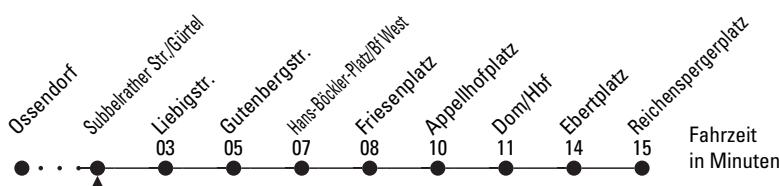

5

Reichenspergerplatz

über Hans-Böckler-Platz - Dom/Hbf - Ebertplatz

Abfahrthaltestelle: Subbelrather Str./Gürtel

Gültig ab 14.12.2008

	Montag - Freitag	Samstag	Sonn- und Feiertag	
0	22 52	22 52	22 52	0
1	--	52	52	1
2	--	52	52	2
3	--	52	52	3
4	--	--	--	4
5	02 22 42	07 37	22 52	5
6	01 21 31 41 51	07 22 37 52	22 52	6
7	01 11 21 31 41 51	07 22 37 52	22 52	7
8	01 11 21 31 41 51	07 22 37 52	22 52	8
9	01 11 21 31 41 51	07 22 37 52	22 37 52	9
10	01 11 21 31 41 51	07 22 37 52	07 22 37 52	10
11	01 11 21 31 41 51	07 22 37 52	07 22 37 52	11
12	01 11 21 31 41 51	07 22 37 52	07 22 37 52	12
13	01 11 21 31 41 51	07 22 37 52	07 22 37 52	13
14	01 11 21 31 41 51	07 22 37 52	07 22 37 52	14
15	01 11 21 31 41 51	07 22 37 52	07 22 37 52	15
16	01 11 21 31 41 51	07 22 37 52	07 22 37 52	16
17	01 11 21 31 41 51	07 22 37 52	07 22 37 52	17
18	01 11 21 31 41 51	07 22 37 52	07 22 37 52	18
19	01 11 21 31 41 51	07 22 37 52	07 22 37 52	19
20	07 22 37 52	07 22 37 52	07 22 37 52	20
21	07 22 37 52	07 22 37 52	07 22 37 52	21
22	07 22 37 52	07 22 37 52	07 22 37 52	22
23	22 52	22 52	22 52	23

ohne Gewähr

Bitte beachten Sie die besonderen Fahrpläne zu Weihnachten, Silvester und Karneval.

Nähere Info: KVB-KundenCenter, unter www.kvb-koeln.de oder 01803-504030 (9 ct./Min. dt. Festnetz; Mobilfunk abweichend)