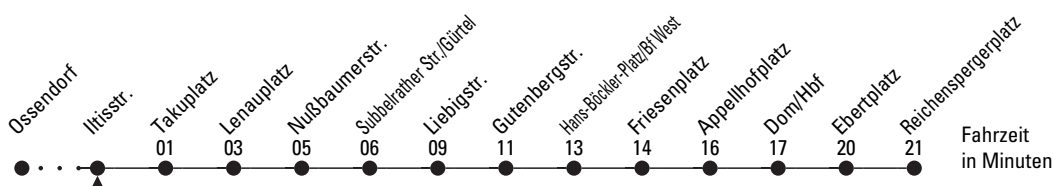

× = bis Subbelrather Str./Gürtel

ohne Gewähr

Bitte beachten Sie die besonderen Fahrpläne zu Weihnachten, Silvester und Karneval.

Nähere Info: KVB-KundenCenter, unter www.kvb-koeln.de oder 01803-504030 (9 ct./Min. dt. Festnetz; Mobilfunk abweichend)

5

Reichenspergerplatz

über Ehrenfeld - Hans-Böckler-Platz - Dom/Hbf - Ebertplatz

Abfahrthaltestelle: Iltisstr.

Gültig ab 14.12.2008

	Montag - Freitag					Samstag				Sonn- und Feiertag					
0	16	46				16	46			16	46			0	
1	--					46				46				1	
2	--					46				46				2	
3	--					46				46				3	
4	56					--				--				4	
5	16	36	55			01	31			16	46			5	
6	15	25	35	45	55	01	16	31	46	16	46			6	
7	05	15	25	35	45	55	01	16	31	46	16	46		7	
8	05	15	25	35	45	55	01	16	31	46	16	46		8	
9	05	15	25	35	45	55	01	16	31	46	16	31	46	9	
10	05	15	25	35	45	55	01	16	31	46	01	16	31	46	10
11	05	15	25	35	45	55	01	16	31	46	01	16	31	46	11
12	05	15	25	35	45	55	01	16	31	46	01	16	31	46	12
13	05	15	25	35	45	55	01	16	31	46	01	16	31	46	13
14	05	15	25	35	45	55	01	16	31	46	01	16	31	46	14
15	05	15	25	35	45	55	01	16	31	46	01	16	31	46	15
16	05	15	25	35	45	55	01	16	31	46	01	16	31	46	16
17	05	15	25	35	45	55	01	16	31	46	01	16	31	46	17
18	05	15	25	35	45	55	01	16	31	46	01	16	31	46	18
19	05	15	25	35	45		01	16	31	46	01	16	31	46	19
20	01	16	31	46			01	16	31	46	01	16	31	46	20
21	01	16	31	46			01	16	31	46	01	16	31	46	21
22	01	16	31	46			01	16	31	46	01	16	31	46	22
23	01 ^x	16	46				01 ^x	16	46		01 ^x	16	46		23