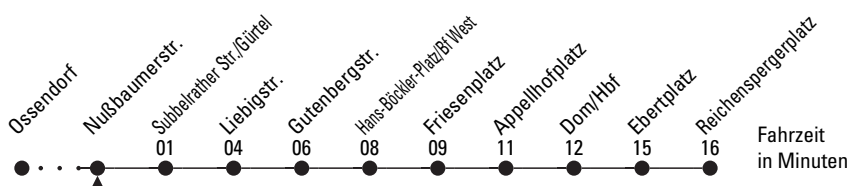

× = bis Subbelrather Str./Gürtel

ohne Gewähr

Bitte beachten Sie die besonderen Fahrpläne zu Weihnachten, Silvester und Karneval.

Nähere Info: KVB-KundenCenter, unter www.kvb-koeln.de oder 01803-504030 (9 ct./Min. dt. Festnetz; Mobilfunk abweichend)

5

Reichenspergerplatz

über Ehrenfeld - Hans-Böckler-Platz - Dom/Hbf - Ebertplatz

Abfahrthaltestelle: Nußbaumerstr.

Gültig ab 14.12.2008

	Montag - Freitag					Samstag				Sonn- und Feiertag					
0	21	51				21	51			21	51			0	
1	--					51				51				1	
2	--					51				51				2	
3	--					51				51				3	
4	--					--				--				4	
5	01	21	41			06	36			21	51			5	
6	00	20	30	40	50	06	21	36	51	21	51			6	
7	00	10	20	30	40	50	06	21	36	51	21	51		7	
8	00	10	20	30	40	50	06	21	36	51	21	51		8	
9	00	10	20	30	40	50	06	21	36	51	21	36	51	9	
10	00	10	20	30	40	50	06	21	36	51	06	21	36	51	10
11	00	10	20	30	40	50	06	21	36	51	06	21	36	51	11
12	00	10	20	30	40	50	06	21	36	51	06	21	36	51	12
13	00	10	20	30	40	50	06	21	36	51	06	21	36	51	13
14	00	10	20	30	40	50	06	21	36	51	06	21	36	51	14
15	00	10	20	30	40	50	06	21	36	51	06	21	36	51	15
16	00	10	20	30	40	50	06	21	36	51	06	21	36	51	16
17	00	10	20	30	40	50	06	21	36	51	06	21	36	51	17
18	00	10	20	30	40	50	06	21	36	51	06	21	36	51	18
19	00	10	20	30	40	50	06	21	36	51	06	21	36	51	19
20	06	21	36	51			06	21	36	51	06	21	36	51	20
21	06	21	36	51			06	21	36	51	06	21	36	51	21
22	06	21	36	51			06	21	36	51	06	21	36	51	22
23	06 ^x	21	51				06 ^x	21	51		06 ^x	21	51		23