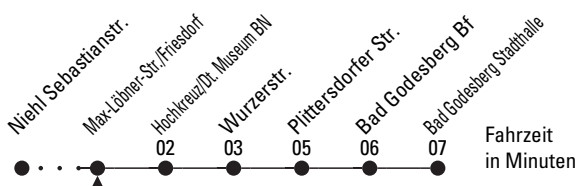

16

Bonn Bad Godesberg

Abfahrthaltestelle: Max-Löbner-Str./Friesdorf

Gültig ab 14.12.2008

	Montag - Freitag	Samstag	Sonn- und Feiertag	
0	47	47	47	0
1	--	--	--	1
2	--	--	--	2
3	--	--	--	3
4	--	--	--	4
5	14 54	50	--	5
6	14 34 54	20 50	47	6
7	14 34 54	20 50	47	7
8	14 34 54	20 50	47	8
9	14 34 54	20 50	47	9
10	14 34 54	20 50	50	10
11	14 34 54	20 50	50	11
12	14 34 54	20 50	20 50	12
13	14 34 54	20 50	20 50	13
14	14 34 54	20 50	20 50	14
15	14 34 54	20 50	20 50	15
16	14 34 54	20 50	20 50	16
17	14 34 54	20 50	20 50	17
18	14 34 54	20 50	20 50	18
19	24 54	20 50	20 50	19
20	24 50	20 50	20 50	20
21	20 50	50	50	21
22	50	50	50	22
23	50	50	50	23

ohne Gewähr

Bitte beachten Sie die besonderen Fahrpläne zu Weihnachten, Silvester und Karneval.

Nähere Info: KVB-KundenCenter, unter www.kvb-koeln.de oder 01803-504030 (9 ct./Min. dt. Festnetz; Mobilfunk abweichend)